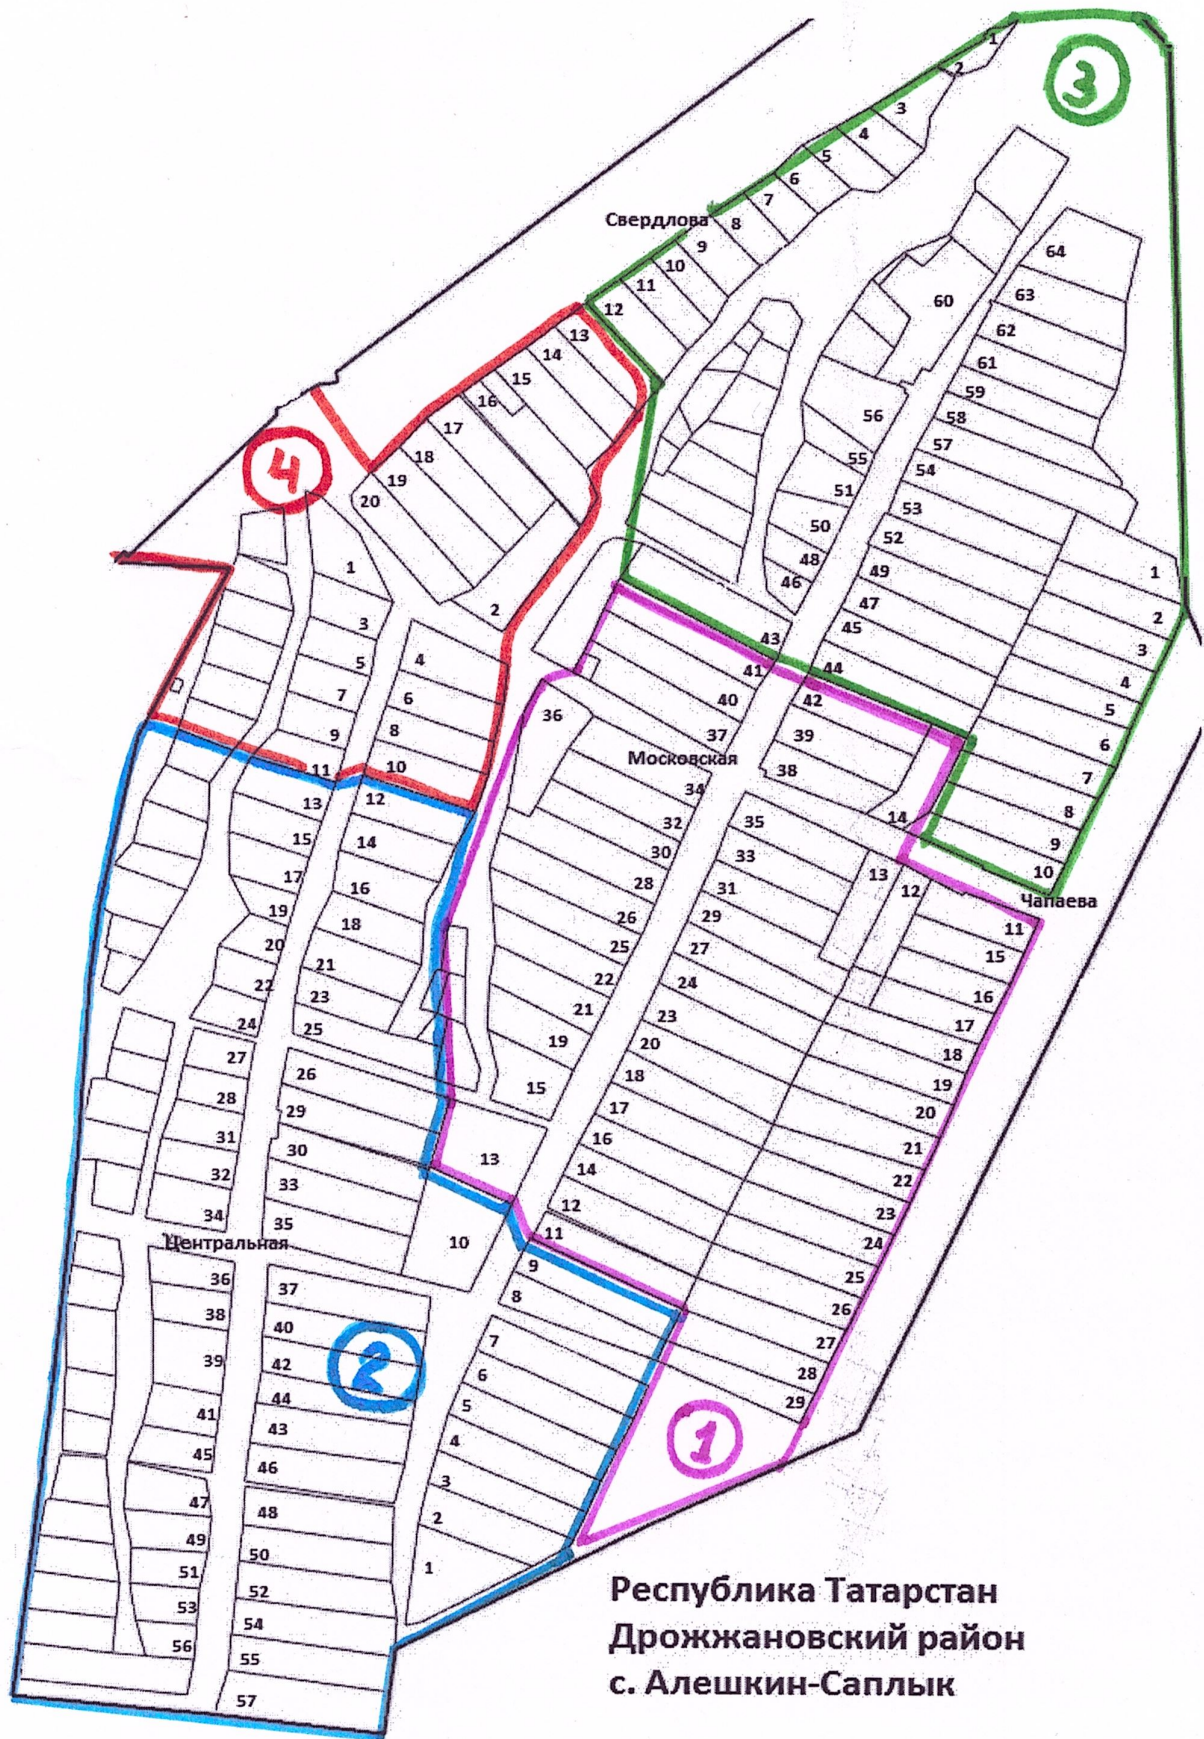

Республика Татарстан
Дрожжановский район
с. Алешкин-Саплык