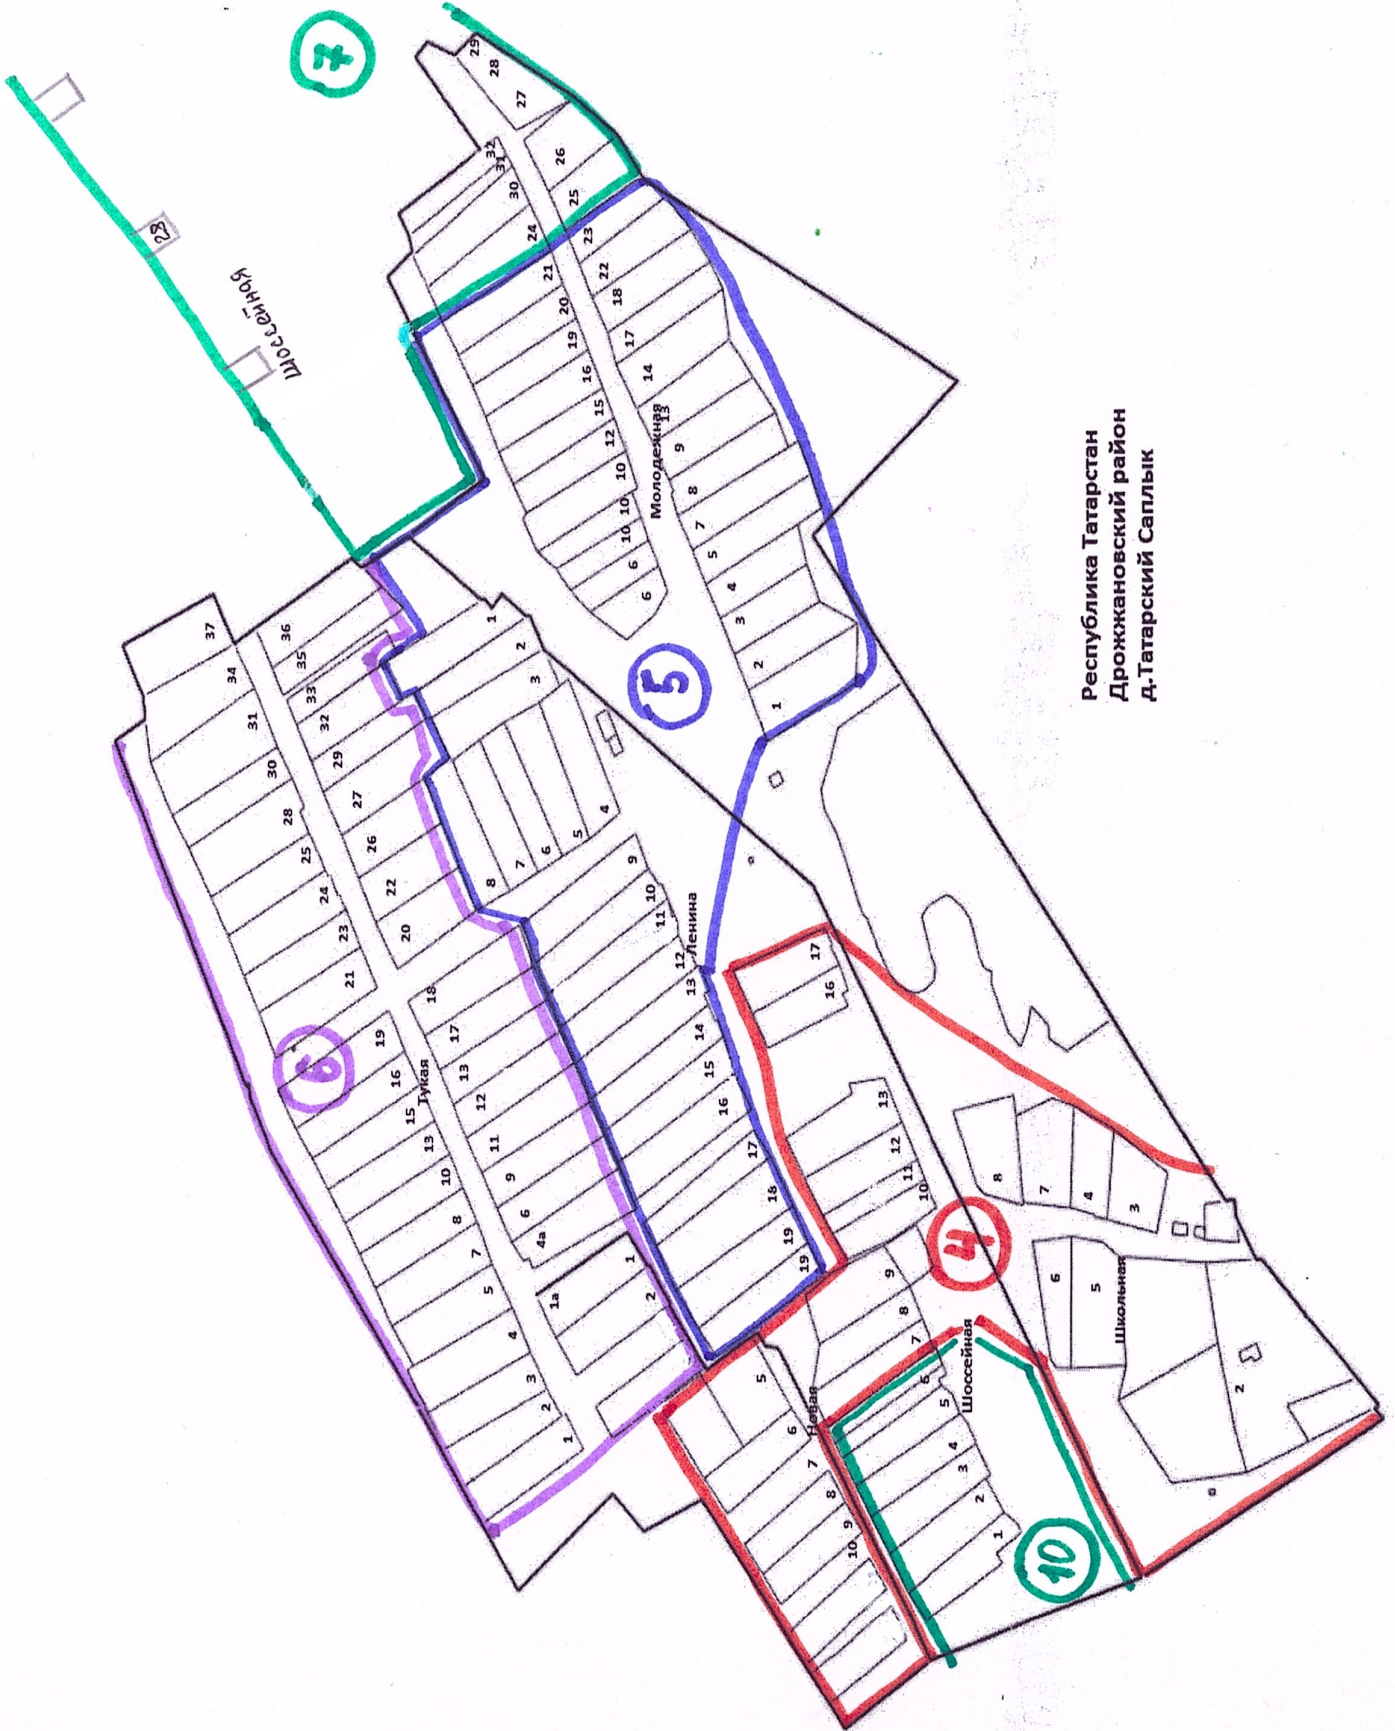

Республика Татарстан
Дрожжановский район
д. Татарский Саплык